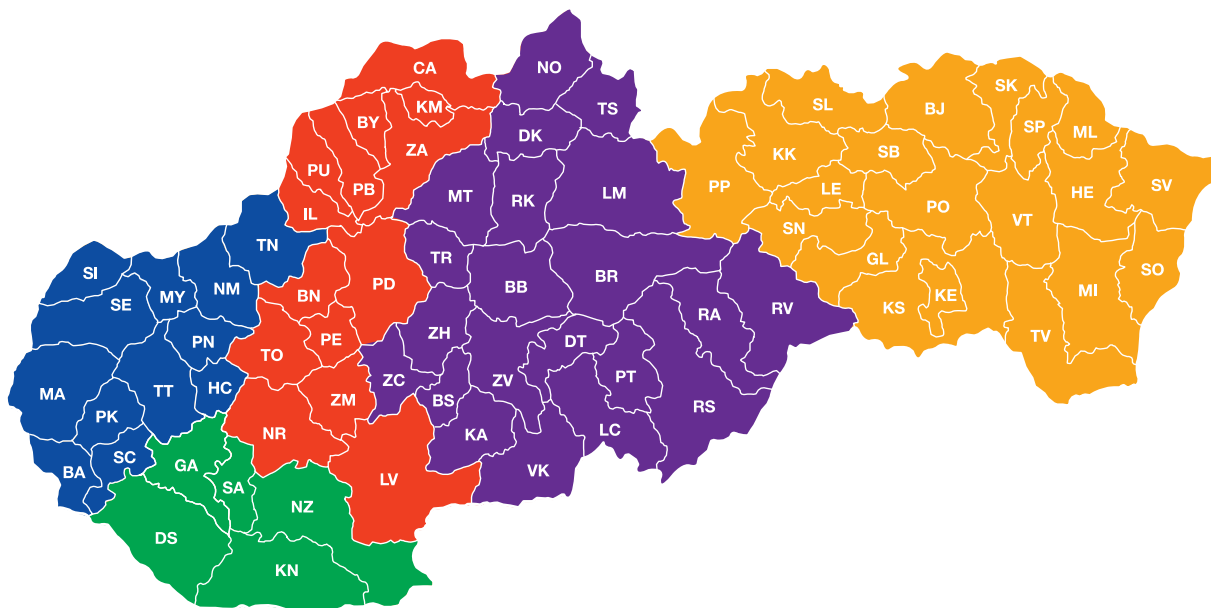

Technicko poradenský servis

Ing. Jozef Michňa

MANAŽÉR PRE KLÚČOVÝCH ZÁKAZNÍKOV

jozef.michna@belbaplus.sk
+421 905 644 103

Ing. Jana Jančová

OBCHODNÝ ZÁSTUPCA

jana.jancova@belbaplus.sk
+421 918 642 829

Ing. Michaela Baštáková

OBCHODNÝ ZÁSTUPCA

michaela.bastakova@belbaplus.sk
+421 918 735 904

Ing. Milan Marcincák

OBCHODNÝ ZÁSTUPCA

milan.marcincak@belbaplus.sk
+421 917 510 865

Ing. Stella Lacová Waldnerová

OBCHODNÝ ZÁSTUPCA

stella.waldnerova@belbaplus.sk
+421 905 717 105

BELBA PLUS, s.r.o. | Palánok 4605/5 | 949 01 Nitra